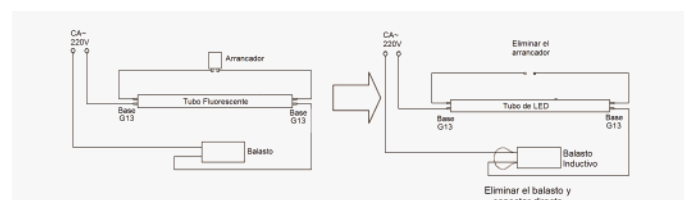

## REEMPLAZOS Y APLICACIÓN

Los tubos de LED de la marca sustituyen fácilmente a los tradicionales tubos fluorescentes T8. La conexión del tubo es directa, con una tensión de entrada de 100-240 VCa.