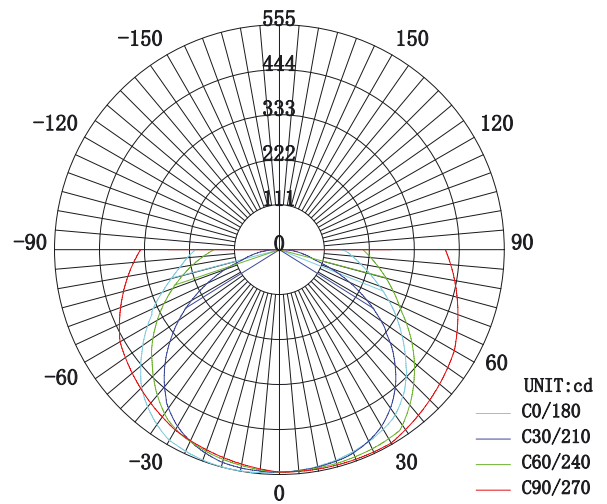

# TUBO LED T8 18W A 24W

T8

35000 Hs.

LED

garantía 2 años

código	potencia consumida	rango tensión	flujo luminoso	temperatura color	calidad LED	factor de potencia	base tipo
00	W	VCA	LM	°K	LM	PF	U
2105	24 w	100-240 VCa~	2400 lm ±5%	3000 K	LM-80 8000Hs	>0.90	G-13
2106	24 w	100-240 VCa~	2450 lm ±5%	6000 K	LM-80 8000Hs	>0.90	G-13

## Superficie iluminada en relación a su altura de instalación

## Curvas de distribución/intensidad lumínica