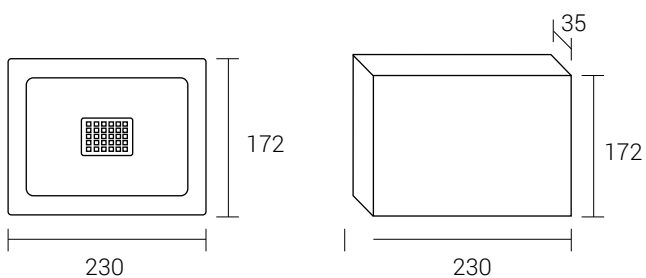

- Carcaza resistente

DIMENSIONES DE LUMINARIA

PROYECTOR LED COLOR VERDE

Ideal para efectos lumínicos.

Cód. 6643G

CARACTERÍSTICAS TÉCNICAS

Código	6643G
Potencia	50 w
Flujo Lumínico	4000 lm
Color	Verde
Equivalente a	400 w
Unidad por caja	10
EAN 13	4958415664361

DETALLES

- Alto rendimiento lumínico

- Carcaza resistente

DIMENSIONES DE LUMINARIA

PROYECTOR LED COLOR AZUL

Ideal para efectos lumínicos.

Cód. 6643B

CARACTERÍSTICAS TÉCNICAS

Código	6643B
Potencia	50 w
Flujo Lumínico	4000 lm
Color	Azul
Equivalente a	400 w
Unidad por caja	10
EAN 13	4958415664378

DETALLES

- Alto rendimiento lumínico

- Carcaza resistente

DIMENSIONES DE LUMINARIA

PROYECTOR LED COLOR AMARILLO

- Carcaza resistente

DIMENSIONES DE LUMINARIA