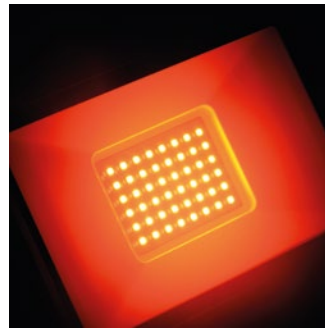

PROYECTOR LED COLOR

50W

Proyectores de colores de alto rendimiento lumínico
Ideales para decoraciones con efectos lumínicos.

MIRÁ EL VIDEO
ONLINE AQUÍ

MIRÁ LA VISTA 360°
ONLINE AQUÍ

PROYECTOR LED COLOR ROJO

Ideal para efectos lumínicos.

Cód. 6643R

CARACTERÍSTICAS TÉCNICAS

Código	6643R
Potencia	50 w
Flujo Lumínico	4000 lm
Color	Rojo
Equivalente a	400 w
Unidad por caja	10
EAN 13	4958415664354

DETALLES

- Alto rendimiento lumínico

- Carcaza resistente

DIMENSIONES DE LUMINARIA

PROYECTOR LED COLOR VERDE

Ideal para efectos lumínicos.

Cód. 6643G

CARACTERÍSTICAS TÉCNICAS

Código	6643G
Potencia	50 w
Flujo Lumínico	4000 lm
Color	Verde
Equivalente a	400 w
Unidad por caja	10
EAN 13	4958415664361

DETALLES

- Alto rendimiento lumínico

- Carcaza resistente

DIMENSIONES DE LUMINARIA

PROYECTOR LED COLOR AZUL

Ideal para efectos lumínicos.

Cód. 6643B

CARACTERÍSTICAS TÉCNICAS