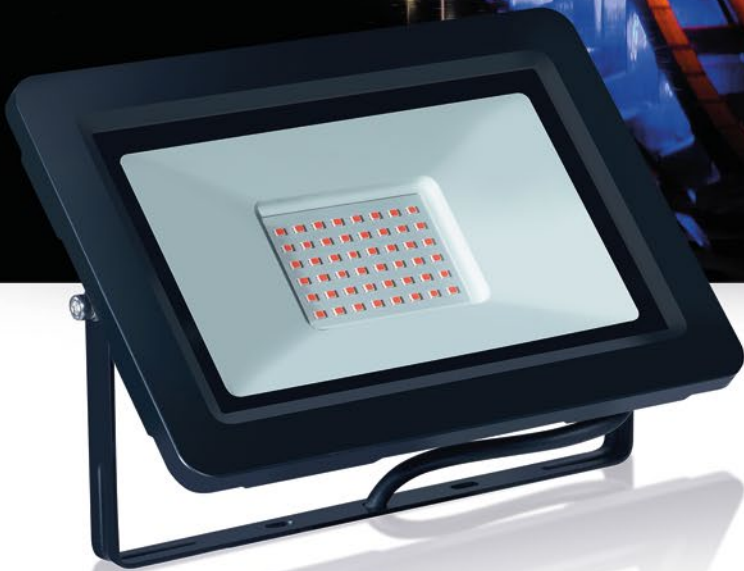

PROYECTOR LED COLOR

50W

Proyectores de colores de alto rendimiento lumínico
Ideales para decoraciones con efectos lumínicos.

MIRÁ EL VIDEO
ONLINE AQUÍ

MIRÁ LA VISTA 360°
ONLINE AQUÍ

PROYECTOR LED COLOR ROJO

Ideal para efectos lumínicos.

Cód. 6643R

CARACTERÍSTICAS TÉCNICAS

Código	6643R
Potencia	50 w
Flujo Lumínico	4000 lm
Color	Rojo
Equivalente a	400 w
Unidad por caja	10
EAN 13	4958415664354

DETALLES

- Alto rendimiento lumínico

- Carcaza resistente

DIMENSIONES DE LUMINARIA

PROYECTOR LED COLOR VERDE

Ideal para efectos lumínicos.

Cód. 6643G

CARACTERÍSTICAS TÉCNICAS

Código	6643G
Potencia	50 w
Flujo Lumínico	4000 lm
Color	Verde
Equivalente a	400 w
Unidad por caja	10
EAN 13	4958415664361

DETALLES

- Alto rendimiento lumínico

- Carcaza resistente

DIMENSIONES DE LUMINARIA

PROYECTOR LED COLOR AZUL

Ideal para efectos lumínicos.

Cód. 6643B

CARACTERÍSTICAS TÉCNICAS