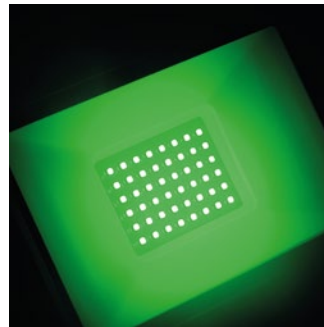

PROYECTOR LED COLOR

50W

Proyectores de colores de alto rendimiento lumínico
Ideales para decoraciones con efectos lumínicos.

MIRÁ EL VIDEO
ONLINE AQUÍ

MIRÁ LA VISTA 360°
ONLINE AQUÍ

PROYECTOR LED COLOR ROJO

Ideal para efectos lumínicos.

Cód. 6643R

CARACTERÍSTICAS TÉCNICAS

Código	6643R
Potencia	50 w
Flujo Lumínico	4000 lm
Color	Rojo
Equivalente a	400 w
Unidad por caja	10
EAN 13	4958415664354

DETALLES

- Alto rendimiento lumínico

- Carcaza resistente

DIMENSIONES DE LUMINARIA

PROYECTOR LED COLOR VERDE

Ideal para efectos lumínicos.

Cód. 6643G

CARACTERÍSTICAS TÉCNICAS

Código	6643G
Potencia	50 w
Flujo Lumínico	4000 lm
Color	Verde
Equivalente a	400 w
Unidad por caja	10
EAN 13	4958415664361

DETALLES

- Alto rendimiento lumínico

- Carcaza resistente

DIMENSIONES DE LUMINARIA

PROYECTOR LED COLOR AZUL

Ideal para efectos lumínicos.

Cód. 6643B

CARACTERÍSTICAS TÉCNICAS