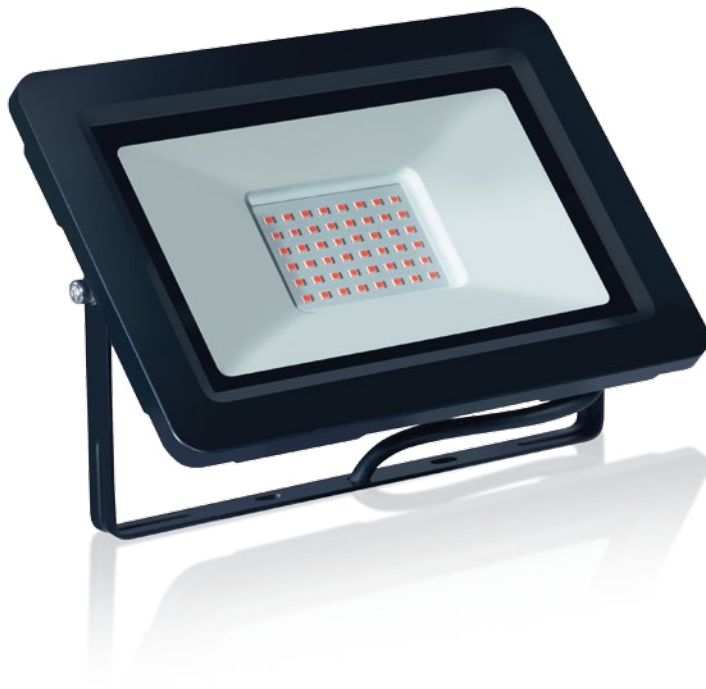

PROYECTOR LED COLOR

50W

Proyectores de colores de alto rendimiento lumínico
Ideales para decoraciones con efectos lumínicos.

MIRÁ EL VIDEO
ONLINE AQUÍ

MIRÁ LA VISTA 360°
ONLINE AQUÍ

PROYECTOR LED COLOR ROJO

Ideal para efectos lumínicos.

Cód. 6643R

CARACTERÍSTICAS TÉCNICAS

Código	6643R
Potencia	50 w
Flujo Lumínico	4000 lm
Color	Rojo
Equivalente a	400 w
Unidad por caja	10
EAN 13	4958415664354

DETALLES

- Alto rendimiento lumínico

- Carcaza resistente

DIMENSIONES DE LUMINARIA

PROYECTOR LED COLOR VERDE

Ideal para efectos lumínicos.

Cód. 6643G

CARACTERÍSTICAS TÉCNICAS

Código	6643G
Potencia	50 w
Flujo Lumínico	4000 lm
Color	Verde
Equivalente a	400 w
Unidad por caja	10
EAN 13	4958415664361

DETALLES

- Alto rendimiento lumínico

- Carcaza resistente

DIMENSIONES DE LUMINARIA

PROYECTOR LED COLOR AZUL

Ideal para efectos lumínicos.

Cód. 6643B

CARACTERÍSTICAS TÉCNICAS