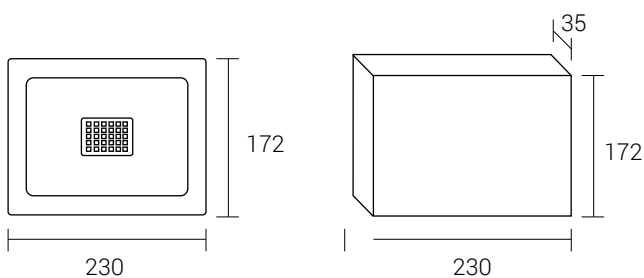

- Carcaza resistente

DIMENSIONES DE LUMINARIA

PROYECTOR LED COLOR VERDE

Ideal para efectos lumínicos.

Cód. 6643G

CARACTERÍSTICAS TÉCNICAS

Código	6643G
Potencia	50 w
Flujo Lumínico	4000 lm
Color	Verde
Equivalente a	400 w
Unidad por caja	10
EAN 13	4958415664361

DETALLES

- Alto rendimiento lumínico

- Carcaza resistente

DIMENSIONES DE LUMINARIA

PROYECTOR LED COLOR AZUL

Ideal para efectos lumínicos.

Cód. 6643B

CARACTERÍSTICAS TÉCNICAS

Código	6643B
Potencia	50 w
Flujo Lumínico	4000 lm
Color	Azul
Equivalente a	400 w
Unidad por caja	10
EAN 13	4958415664378

DETALLES

- Alto rendimiento lumínico

- Carcaza resistente

DIMENSIONES DE LUMINARIA

PROYECTOR LED COLOR AMARILLO

- Carcaza resistente

DIMENSIONES DE LUMINARIA