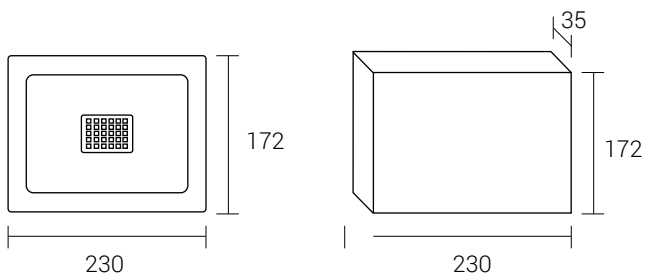

Ideal para efectos lumínicos.

Cód. 6643R

CARACTERÍSTICAS TÉCNICAS

Código	6643R
Potencia	50 w
Flujo Lumínico	4000 lm
Color	Rojo
Equivalente a	400 w
Unidad por caja	10
EAN 13	4958415664354

DETALLES

- Alto rendimiento lumínico

- Carcaza resistente

DIMENSIONES DE LUMINARIA

PROYECTOR LED COLOR VERDE

Ideal para efectos lumínicos.

Cód. 6643G

CARACTERÍSTICAS TÉCNICAS

Código	6643G
Potencia	50 w
Flujo Lumínico	4000 lm
Color	Verde
Equivalente a	400 w
Unidad por caja	10
EAN 13	4958415664361

DETALLES

- Alto rendimiento lumínico

- Carcaza resistente

DIMENSIONES DE LUMINARIA

PROYECTOR LED COLOR AZUL

Ideal para efectos lumínicos.

Cód. 6643B

CARACTERÍSTICAS TÉCNICAS

- Carcaza resistente

DIMENSIONES DE LUMINARIA