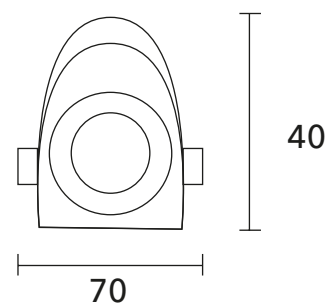

- 1- luz fuerte
- 2- luz difusa
- 3- función flash

GARANTÍA: 1 año

CHIP: LED T6

Características técnicas

Código	8830
Modelo	Rocket miner
Potencia	5 w
Flujo lumínico	800 lm
Temperatura	5700k
Alcance	100 mts
Zoom	5x
Pilas	1 batería 4200mAH
Unidades por caja	1
EAN 13	4958415883007

Dimensiones de luminaria

✓ Alimentación USB

✓ Zoom 5x

✓ 1 batería 4200mAH