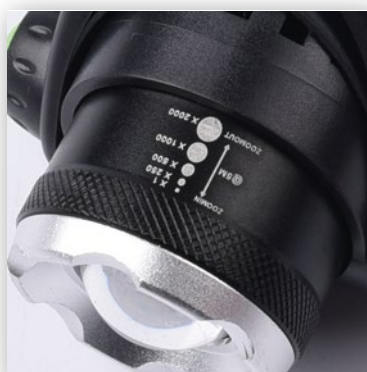

LINTERNA LED VINCHA

Vincha Rocket Miner LED con zoom, tres modos de funcionamiento y batería de Litio recargable con USB.

Tres modos de luminosidad para satisfacer una variedad de necesidades de iluminación

- 1- luz fuerte
- 2- luz difusa
- 3- función flash

GARANTÍA: 1 año

CHIP: LED T6

Características técnicas

Código	8830
Modelo	Rocket miner
Potencia	5 w
Flujo lumínico	800 lm
Temperatura	5700k
Alcance	100 mts
Zoom	5x
Pilas	1 batería 4200mAH
Unidades por caja	1
EAN 13	4958415883007

Dimensiones de luminaria

✓ Alimentación USB

✓ Zoom 5x

✓ 1 batería 4200mAH