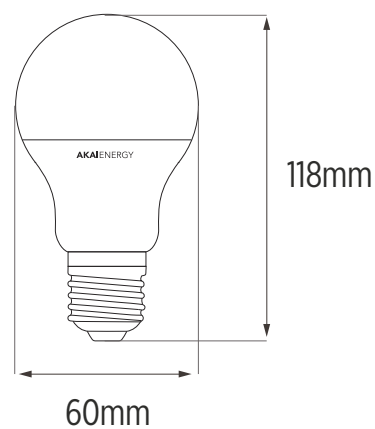

Tecla para cambio de color

CARACTERÍSTICAS TÉCNICAS

SKU	3125RGB
Potencia	10W
Flujo lumínico	1020 Lm
Rango de tensión	220-240 VCa 50/60 Hz
IP	20
Driver	IC
Temperatura color	Rojo - Verde - Azul
Eficiencia	102 Lm/Watt
Corriente	0,04A
Equivalencia	75W
Vida útil	12.000 hs
EAN 13	4958415312545

DIMENSIONES DE LA LUMINARIA

CARACTERÍSTICAS TÉCNICAS

SKU	3125RGB
Potencia	10W
Flujo lumínico	1020 Lm
Rango de tensión	220-240 VCa 50/60 Hz
IP	20
Driver	IC
Temperatura color	Verde - Azul - Amarillo
Eficiencia	102 Lm/Watt
Corriente	0,04A
Equivalencia	75W
Vida útil	12.000 hs
EAN 13	4958415312521

DIMENSIONES DE LA LUMINARIA