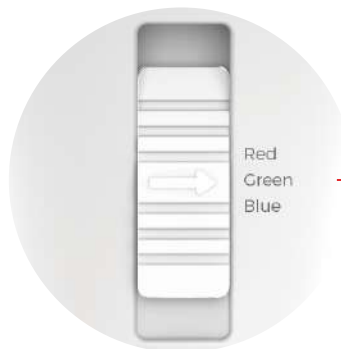

BULBO CON CAMBIO DE COLOR

Innovadora lámpara bulbo equipada con una tecla para cambio de color.
Ideal no solo para iluminar tus espacios, sino que también te permite ajustar el ambiente con solo un toque.
Rango de tensión 220-240VCA 50/60Hz.
Vida útil 12.000 horas.
Garantía 2 años.

Tecla para cambio de color

CARACTERÍSTICAS TÉCNICAS

SKU	3125RGB
Potencia	10W
Flujo lumínico	1020 Lm
Rango de tensión	220-240 VCa 50/60 Hz
IP	20
Driver	IC
Temperatura color	Rojo - Verde - Azul
Eficiencia	102 Lm/Watt
Corriente	0,04A
Equivalencia	75W
Vida útil	12.000 hs
EAN 13	4958415312545

DIMENSIONES DE LA LUMINARIA

CARACTERÍSTICAS TÉCNICAS

SKU	3125RGB
Potencia	10W
Flujo lumínico	1020 Lm
Rango de tensión	220-240 VCa 50/60 Hz
IP	20
Driver	IC
Temperatura color	Verde - Azul - Amarillo
Eficiencia	102 Lm/Watt
Corriente	0,04A
Equivalencia	75W
Vida útil	12.000 hs
EAN 13	4958415312521