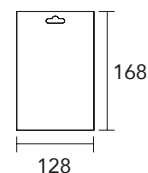

BIG BOSS

código	8820
aplicación	Caza y pesca
alcance	150 mts
potencia	5 w T6 LED
flujo luminoso	800 lm
temp. color	5700 K
tipo de batería	Litio 4200mAh
tipo de chip	LED T6
material	Aluminio
ean 13	4 958415882000

código	8808
aplicación	Caza y pesca
alcance	150 mts
potencia	3 w XPE LED
flujo luminoso	650 lm
temp. color	5700 K
tipo de batería	Litio 4200mAh
tipo de chip	XPE LED
material	Aluminio
ean 13	4 95841880808