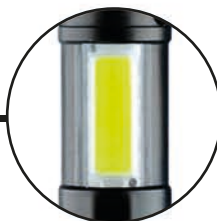

GUARD

código	8030	8035	8040	8045
aplicación	deportiva, campamento	mini sol de noche	mecánico, tapa magnética	guardia de seguridad
potencia	3 w	3 w	3 w	3 w
flujo luminoso	280 lm	280 lm	300 lm	300 lm
temp. color	5700 K	5700 K	5700 K	5700 K
tipo de batería	3 pilas AAA	3 pilas AA	4 pilas AAA	3 pilas D
tipo de chip	COB	COB	COB / XPE	COB
material	plástico	plástico	plástico	plástico
unidad por caja	50 u.	120 u.	50 u.	50 u.
ean 13	4 958415803005	4 958415803500	4 958415804002	4 958415804407

LINTERNAS LED RECARGABLES

Nueva línea de linternas,
modelos RECARGABLES
con batería de Litio.

MINI BOSS

TÁCTICAS

500LM

USD
11,9
+ IVA

USB
CARGADOR

Batería de litio de 1200mAh de 3.7V

Compatible para funcionar con pilas AA

Mayor rendimiento y durabilidad. Diseño moderno, con clip de sujeción para bolsillo.

Interruptor
Fácil de operar

Sujetador
Clip para enganchar

Led COB lateral
Función reflector, iluminación general

LED XPE
Rendimiento lumínico 500lm

MINI BOSS

código	8815
aplicación	Caza y pesca
alcance	80 mts
potencia	3 w XPE + 3 w COB
flujo luminoso	500 lm
temp. color	5700 K
tipo de batería	Litio 1200mAh
tipo de chip	XPE + COB
material	Aluminio
ean 13	4 95841881508