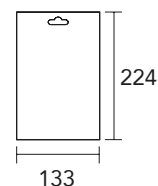

LED XPE
Rendimiento lumínico 500lm

MINI BOSS

código	8815
aplicación	Caza y pesca
alcance	80 mts
potencia	3 w XPE + 3 w COB
flujo luminoso	500 lm
temp. color	5700 K
tipo de batería	Litio 1200mAh
tipo de chip	XPE + COB
material	Aluminio
ean 13	4 95841881508

BIG BOSS

800LM

TÁCTICAS

USD
19,9
+ IVA

USB
CARGADOR

Batería de litio de 4200mAh de 3.7V

Compatible para funcionar con pilas 3AAA

Mayor rendimiento y durabilidad.
Diseño moderno, con zoom in/out.

BIG BOSS

código	8820
aplicación	Caza y pesca
alcance	150 mts
potencia	5 w T6 LED
flujo luminoso	800 lm
temp. color	5700 K
tipo de batería	Litio 4200mAh
tipo de chip	LED T6
material	Aluminio
ean 13	4 958415882000