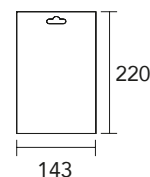

LED XPE
Rendimiento lumínico 500lm

MINI BOSS

código	8815
aplicación	Caza y pesca
alcance	80 mts
potencia	3 w XPE + 3 w COB
flujo luminoso	500 lm
temp. color	5700 K
tipo de batería	Litio 1200mAh
tipo de chip	XPE + COB
material	Aluminio
ean 13	4 95841881508