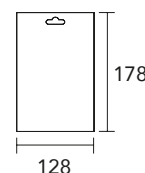

código	8808
aplicación	Caza y pesca
alcance	150 mts
potencia	3 w XPE LED
flujo luminoso	650 lm
temp. color	5700 K
tipo de batería	Litio 4200mAh
tipo de chip	XPE LED
material	Aluminio
ean 13	4 95841880808

BIG BANG

TÁCTICAS

1200LM

USD
28,9
+ IVA

USB
CARGADOR

Batería de litio
de 4200mAh
de 3.7V

Mayor rendimiento y
durabilidad.
Diseño moderno.

LED L2

Rendimiento
lumínico 1200lm

BIG BANG

código	8845
aplicación	Caza y pesca
alcance	150 mts
potencia	10 w LED L2
flujo luminoso	1200 lm
temp. color	5700 K
tipo de batería	Litio 4200mAh
tipo de chip	LED L2
material	Aluminio
ean 13	4 958415884509