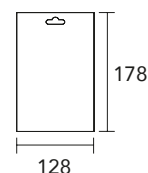

Luz verde: la carga
está al 100%

BIG BANG

código	8845
aplicación	Caza y pesca
alcance	150 mts
potencia	10 w LED L2
flujo luminoso	1200 lm
temp. color	5700 K
tipo de batería	Litio 4200mAH
tipo de chip	LED L2
material	Aluminio
ean 13	4 958415884509