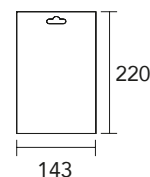

LED XPE
Rendimiento
lumínico 500lm

MINI BOSS

código	8815
aplicación	Caza y pesca
alcance	80 mts
potencia	3 w XPE + 3 w COB
flujo luminoso	500 lm
temp. color	5700 K
tipo de batería	Litio 1200mAH
tipo de chip	XPE + COB
material	Aluminio
ean 13	4 95841881508

BIG BOSS

800LM

TÁCTICAS

USD
19,9
+ IVA

USB
CARGADOR

Batería de litio de 4200mAh de 3.7V

Compatible para funcionar con pilas 3AAA

Mayor rendimiento y durabilidad.
Diseño moderno, con zoom in/out.