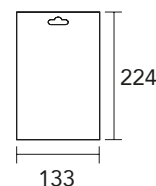

Salida de 5V USB
Power Bank 4200mAh

Entrada Mini USB 5V
Permite recargar la batería

BIG BOSS

código	8820
aplicación	Caza y pesca
alcance	150 mts
potencia	5 w T6 LED
flujo luminoso	800 lm
temp. color	5700 K
tipo de batería	Litio 4200mAh
tipo de chip	LED T6
material	Aluminio
ean 13	4 958415882000