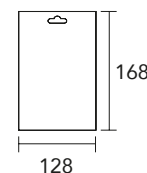

código	8808
aplicación	Caza y pesca
alcance	150 mts
potencia	3 w XPE LED
flujo luminoso	650 lm
temp. color	5700 K
tipo de batería	Litio 4200mAh
tipo de chip	XPE LED
material	Aluminio
ean 13	4 95841880808