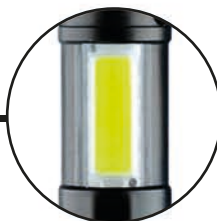

LINTERNAS LED RECARGABLES

Nueva línea de linternas,
modelos RECARGABLES
con batería de Litio.

MINI BOSS

TÁCTICAS

500LM

USD
11,9
+ IVA

USB
CARGADOR

Batería de litio
de 1200mAH
de 3.7V

Compatible para
funcionar con
pilas AA

Mayor rendimiento y
durabilidad.
Diseño moderno,
con clip de sujeción
para bolsillo.

Interruptor
Fácil de operar

Sujetador
Clip para enganchar

Led COB lateral
Función reflector,
iluminación general

LED XPE
Rendimiento
lumínico 500lm

MINI BOSS

código	8815
aplicación	Caza y pesca
alcance	80 mts
potencia	3 w XPE + 3 w COB
flujo luminoso	500 lm
temp. color	5700 K
tipo de batería	Litio 1200mAH
tipo de chip	XPE + COB
material	Aluminio
ean 13	4 95841881508

Lente convexo
Vidrio templado de gran resistencia

LED T6
Rendimiento lumínico superior a 800lm

Zoom ajustable
Sistema de autofocus progresivo de mayor alcance.

Tratamiento de moleteado
Mejora el grip y evita caídas o golpes