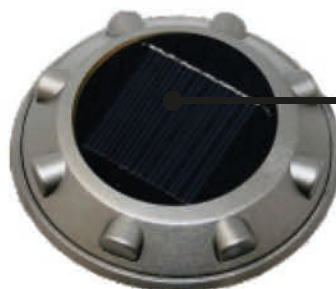

ARTHUR

USD
14,85
+ IVA

CAMPING

300LM

Power bank

Permite completar la carga del celular más de 2 veces

Compatible para funcionar con pilas 3AA

Panel solar

Permite cargar la batería del farol durante el día

Puerto USB

Permite cargar la batería del farol

3 x COB LED

- Alto brillo
- Mayor vida útil
- Mejor disipación de temperatura
- Mejor distribución de luz

ARTHUR